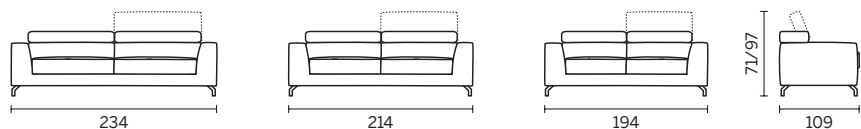

Divanidea®

Деревянная основа, подушки сиденья заполнены пенополиуретаном различной плотности, спинки заполнены пенополиуретаном различной плотности, покрыты слоем акрила, подвеска с эластичными перекрещенными ремнями. оснащен электрическим или ручным механизмом relax только на спинке (электрическая только часть подлокотника). Доступны только в коже. Съёмная обивка только на подушках сиденья. Версия диван-кровать не предусмотрена.

	L/L/Ш	P/D/Г	A/H/B
Divano/Sofa/Диван	234	109	71/97
Divano/Sofa/Диван	214	109	71/97
Divano/Sofa/Диван	194	109	71/97
Divano lat. dx-sx/Side sofa l-r /Боковой диван прав.-лев.модуль	207	109	71/97
Divano lat. dx-sx/Side sofa l-r /Боковой диван прав.-лев.модуль	187	109	71/97

	L/L/Ш	P/D/Г	A/H/B
Divano lat. dx-sx/Side sofa l-r /Боковой диван прав.-лев.модуль	167	109	71/97
Meridiana angolo dx-sx/Corner meridienne l-r /Угловой шезлонг прав.-лев.модуль	237	109	71/97
Isola/Meridienne/Островной диван	107	164	71/97
Pouf/Footstool/Пуф	80	60	43