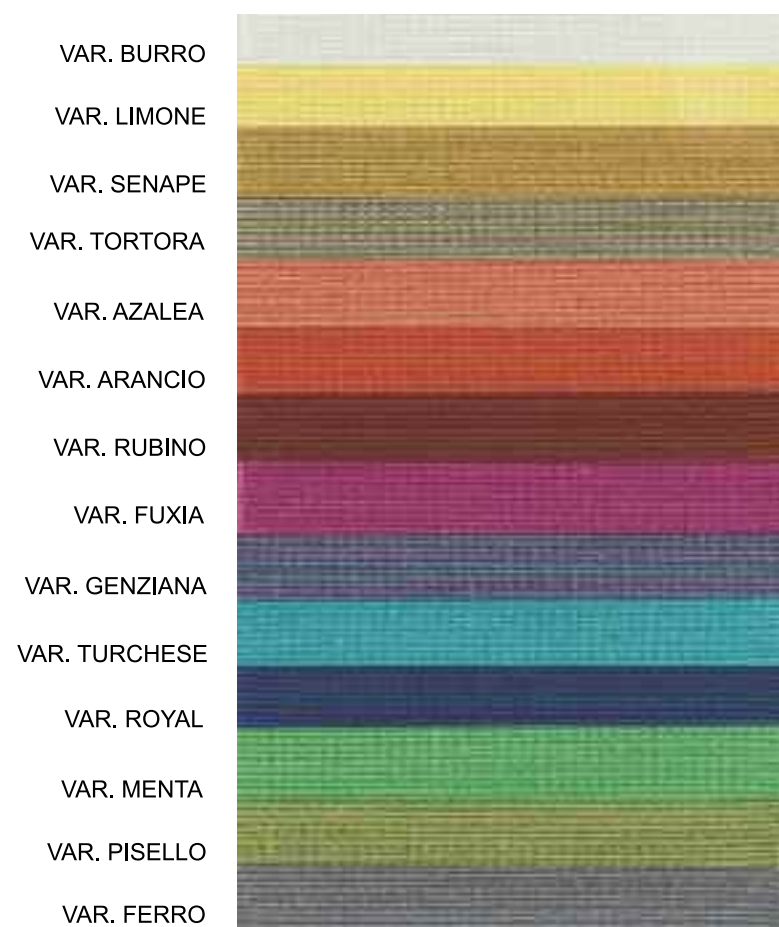

URBAN VELLUTO UNITO

Comp. 100% PES

H. cm 140

URBAN VELLUTO OPERATO

Comp. 100% PL

H. cm 140

VAR. 01
VAR. 11
VAR. 04
VAR. 12
VAR. 13
VAR. 14
VAR. 05
VAR. 07

URBAN CHANEL
 Comp. 58% ACR 42% PL
 30 30 P 30
 H. cm 140