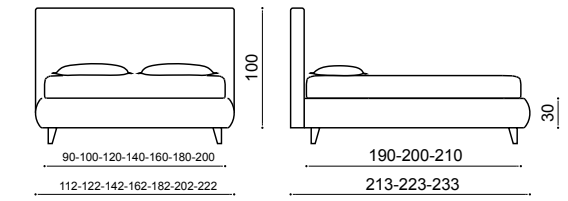

Съемные чехлы: urban lino vintage variante 3
Постельное белье: пододеяльник cotton 32 -простынь cotton ecologico

IN BED COLLECTION

OTELLO

CLASSIC

SONETTO

AMLETO

NEW CAP

SOUL