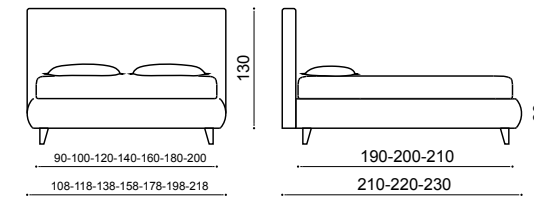

IN BED COLLECTION

OTELLO