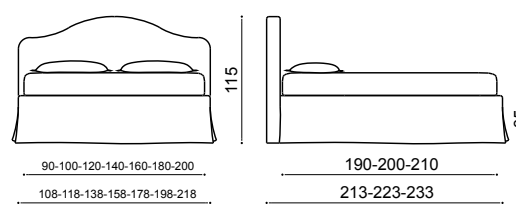

IN BED COLLECTION

OTELLO

CLASSIC

SONETTO

AMLETO

NEW CAP

SOUL

NICOLE

DOLCEVITA

TEATRO

“Details make the difference”