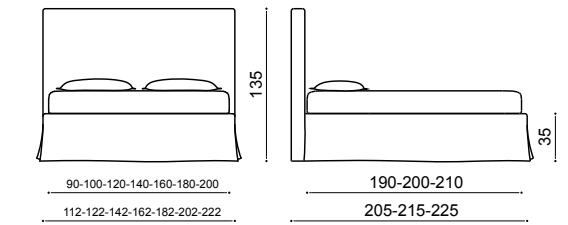

NICOLE

DOLCEVITA

TEATRO

“Details make the difference”

DREAM

Collection

Collezione di letti con dettagli e cuciture sartoriali interpretano le tendenze del momento dando spazio alla personalità di ogni consumatore.