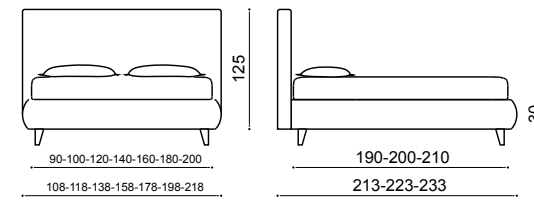

Съемные чехлы: urban lino vintage variante 3
Постельное белье: пододеяльник cotton 32 -простынь cotton ecologico

IN BED COLLECTION

OTELLO

CLASSIC

SONETTO

AMLETO

NEW CAP

SOUL