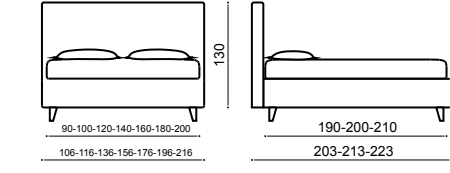

DREAM COLLECTION

GOYA

“Details make the difference”