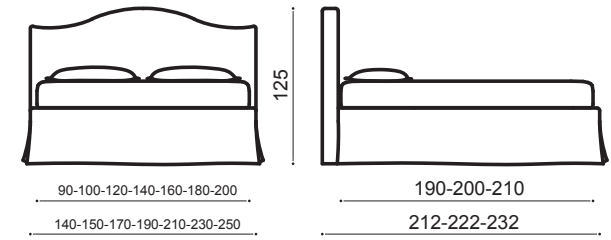

VINTAGE COLLECTION

VINTAGE UNO