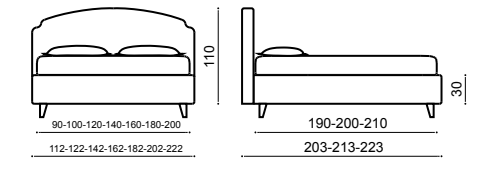

DREAM COLLECTION

MOON

“Details make the difference”