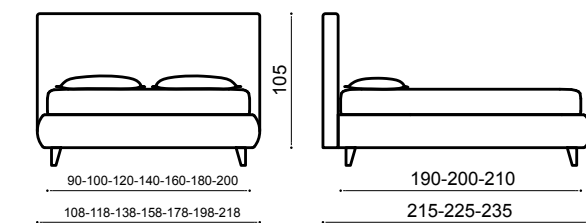

“Details make the difference”

MAXTER COLLECTION

MAXTER UNO

MAXTER QUATTRO

MAXTER DUE

MAXTER CINQUE

MAXTER TRE