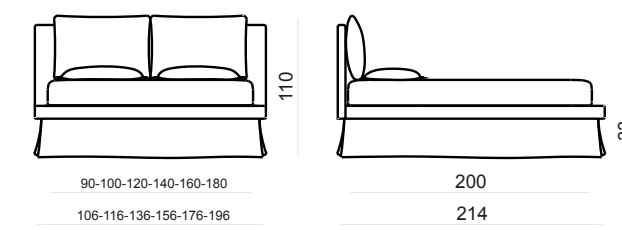

UTILITY DUE