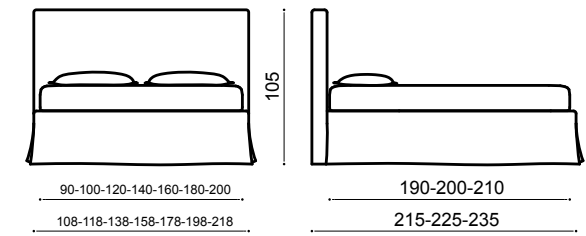

MAXTER COLLECTION

MAXTER UNO