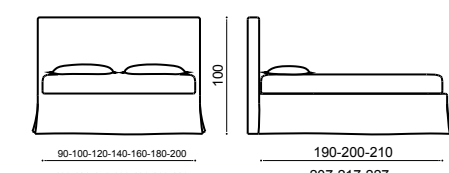

DREAM COLLECTION

EASY

“Details make the difference”