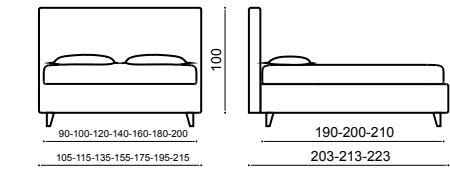

DREAM COLLECTION

MISS

“Details make the difference”