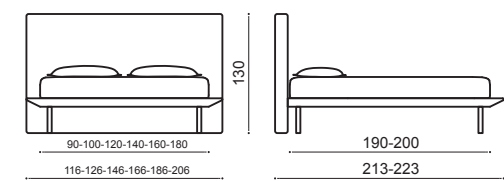

“Details make the difference”

SMART COLLECTION

PILLOW

DECIBEL

RIFF

RAPSODIA