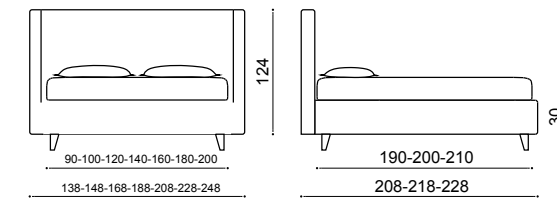

QUILTED COLLECTION

SEPRE'