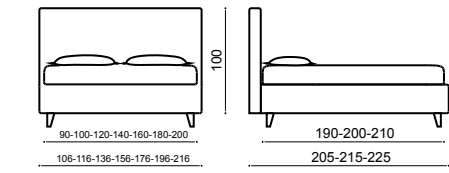

DREAM COLLECTION

TREND

“Details make the difference”