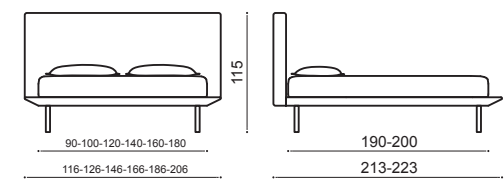

“Details make the difference”

SMART COLLECTION

PILLOW

DECIBEL

RIFF

RAPSODIA