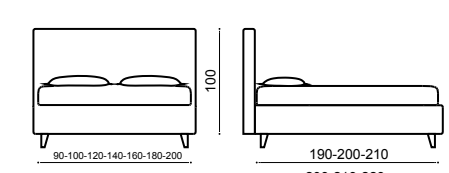

DREAM COLLECTION

GALILEO

“Details make the difference”