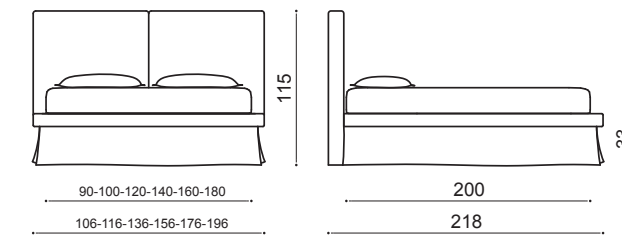

UTILITY COLLECTION

UTILITY UNO