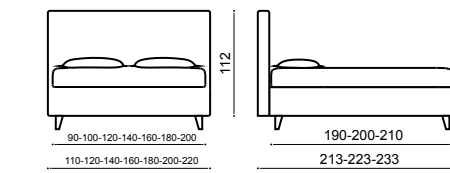

DREAM COLLECTION

KERET

“Details make the difference”