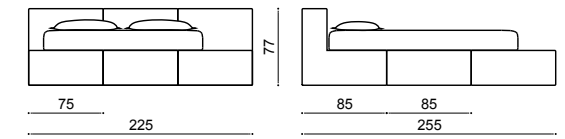

“Details make the difference”

QB COLLECTION

QB PELLE

QB TESSILE