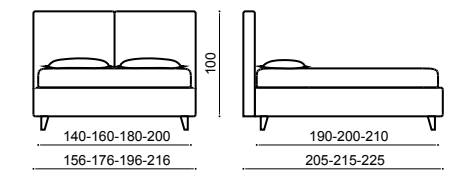

DREAM COLLECTION

BAK