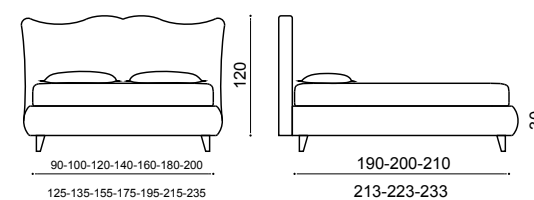

TEATRO

“Details make the difference”