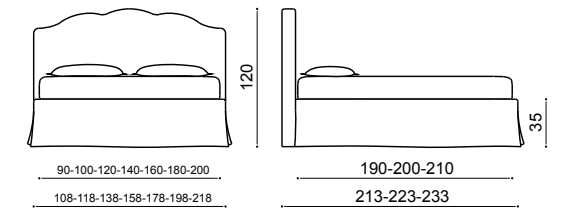

Съемные чехлы: urban lino vintage variante 3
Постельное белье: пододеяльник cotton 32 -простынь cotton ecologico

IN BED COLLECTION

OTELLO

CLASSIC

SONETTO

AMLETO

NEW CAP

SOUL