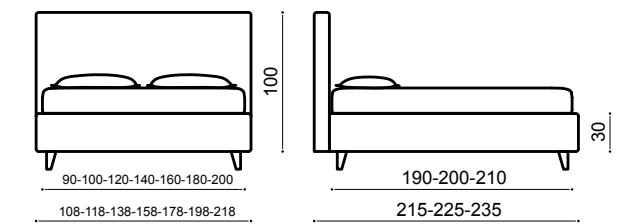

MAXTER CINQUE