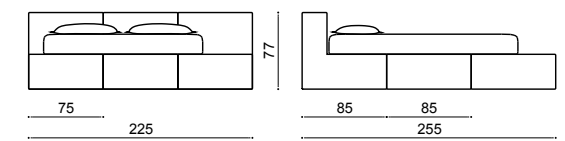

Чехлы: urban lino vintage varianti 3 - 6 - 19 - 14
Чехол на матрас: urban lino vintage variante 3

“Details make the difference”

QB COLLECTION

QB PELLE

QB TESSILE

IN BED

Collection

La collezione esprime la migliore sintesi tra design e tradizione. L'originalità dei nostri capitonè "sfoderabili" oltre ad una immagine sofisticata offrono praticità e funzionalità uniche di Altrenotti.