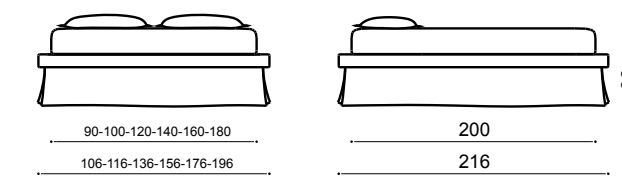

UTILITY SOMMIER