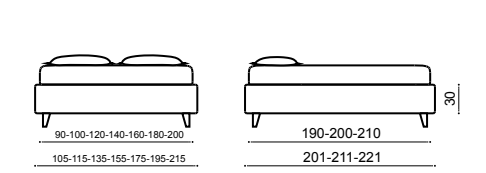

DREAM COLLECTION

SOMMER

“Details make the difference”