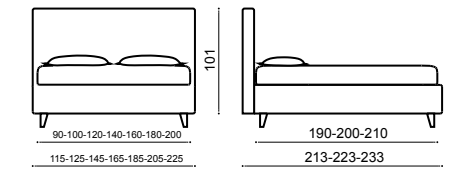

DREAM COLLECTION

MORGANA

“Details make the difference”