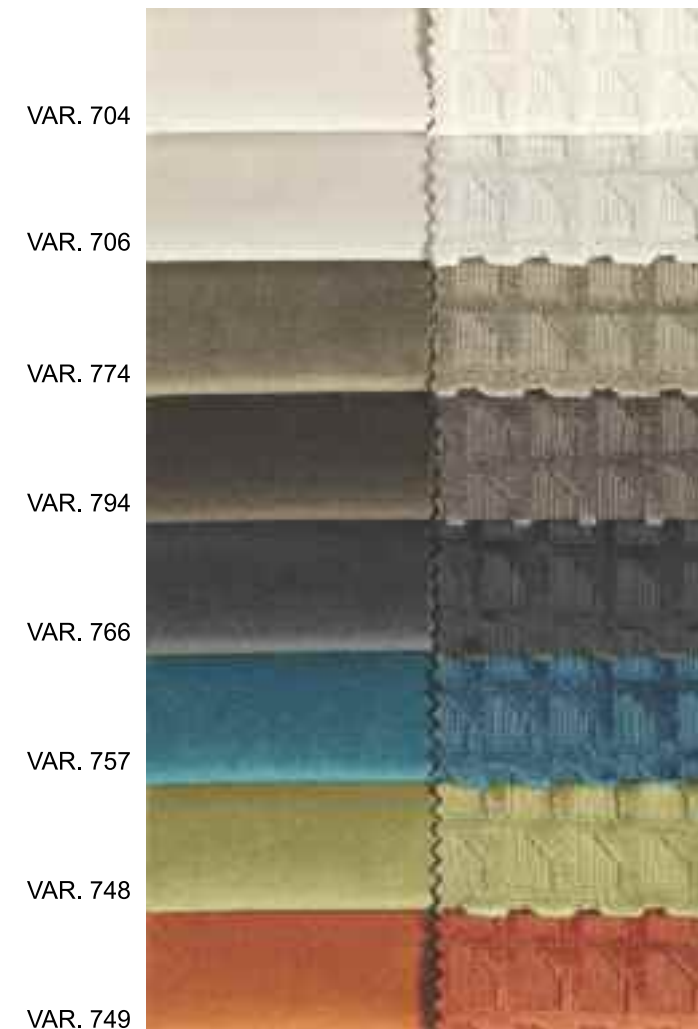

H. cm 140

URBAN CINIGLIA VINTAGE

Comp. 82% PL 18% RY

H. cm 140

URBAN VELVET

Comp. 100% PL

H. cm 140

Water repellent / Antimacchia