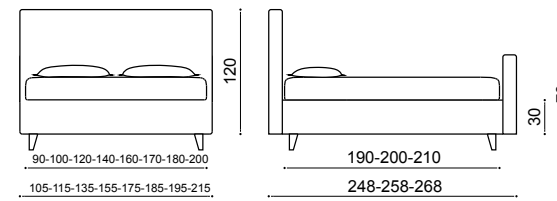

PAOLETTO TP