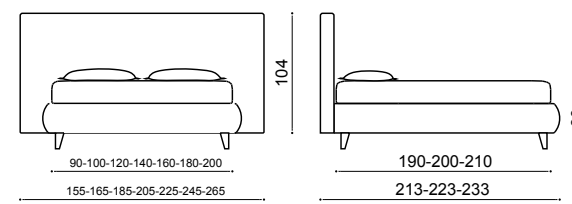

Съемные чехлы: urban lino vintage variante 3
Постельное белье: пододеяльник cotton 32 -простынь cotton ecologico

IN BED COLLECTION

OTELLO

CLASSIC

SONETTO

AMLETO

NEW CAP

SOUL