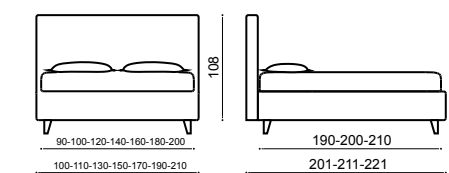

DREAM COLLECTION

FREE NIGHT

“Details make the difference”