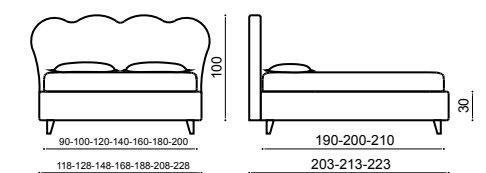

DREAM COLLECTION

ONDA

“Details make the difference”