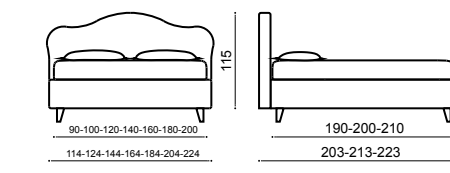

DREAM COLLECTION

CHAROL

“Details make the difference”