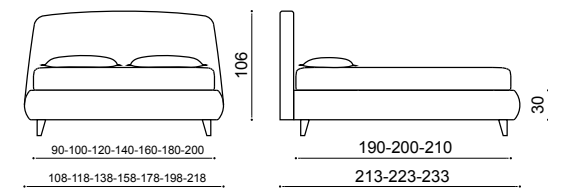

“Details make the difference”

QUILTED COLLECTION

SEPRE'

ORFEO

PAOLETTO TP

TIEPOLO

PAOLETTO

SAX

CANTO