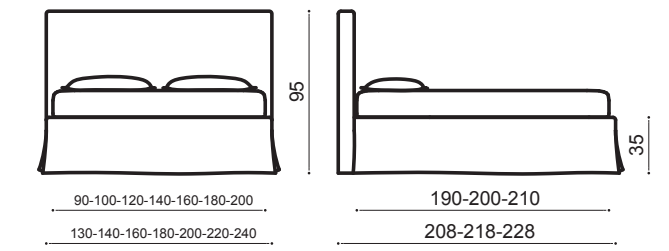

VINTAGE SEI