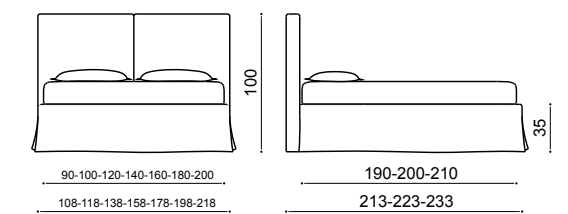

IN BED COLLECTION

OTELLO

CLASSIC

SONETTO

AMLETO

NEW CAP

SOUL

NICOLE

DOLCEVITA

TEATRO

“Details make the difference”